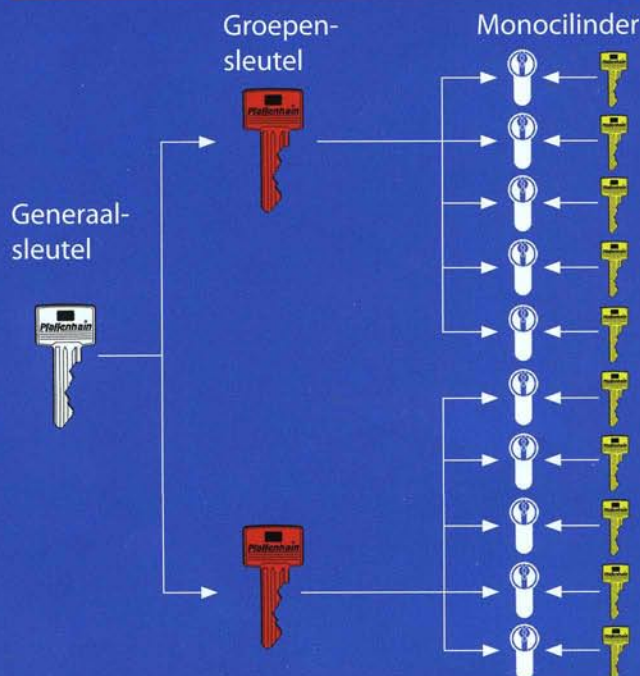

Pfaffenchain

A MEMBER OF THE

ABUS GROUP

Sluitsystemen

De volgende systemen kunnen in verschillende uitvoeringen en grootte worden geproduceerd:

- Centraalsluiting
- Hoofdsleutelsysteem
- Generale hoofdsluiting
- Generaal hoofdsleutelsysteem

Daarnaast op verzoek verkrijgbaar:

- Monosluitingen
- Gelijksluitende cilinders
- Generaalsleutel voor centraalsluitingen
- Combinatie van alle sluitsystemen

Referentieobject

Emirates Palace in Abu Dhabi

Centraalsluiting

Hoofdsleutelsysteem

Generale hoofdsluiting

Generale hoofdsleutelsysteem

Referenties scheppen vertrouwen

De Humboldt Universiteit van Berlijn is met zijn 11 faculteiten en meer dan 30.000 studenten goed voor een combinatie van sluitsystemen V14/KV14 ABUS Pfaffenhain.