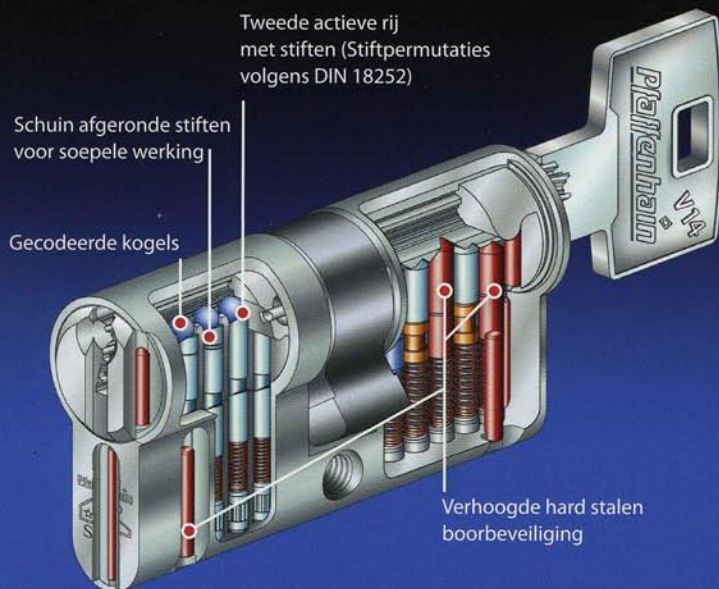

Combineerbaar met Systeem KV14 (optioneel) Leidt tot hogere veiligheid

Complexe sluitsystemen voor de hoogste veiligheidseisen

- Hoogste blokkeerbeveiliging
- Door een tweede rij (geveerde) sluitelementen (KV14) worden de sluitplanmogelijkheden uitgebreid en wordt manipulatie bemoeilijkt, zelfs in zeer complexe sluitsystemen

Hoogste veiligheid

- De tweede actieve rij sluitelementen bemoeilijkt pogingen tot manipulatie
- De uiterst nauwkeurige bestifting i.c.m. de complexe contour bemoeilijken het namaken van de sleutel
- Het totaal van 11 sluitelementen per zijde bieden optimale bescherming

Investeringswaarborg

- Een extra rij sluitelementen geeft de mogelijkheid tot nog complexere sluitplannen, zowel voor nieuwe als voor latere uitbreidingen
- Deze extra rij sluitelementen maakt grote aanpassingen mogelijk, bv bij veranderingen van bevoegdheden
- Latere uitbreidingen zorgen ervoor dat het sluitplan ook op lange termijn zijn waarde behoudt, bv bij verlies van sleutels