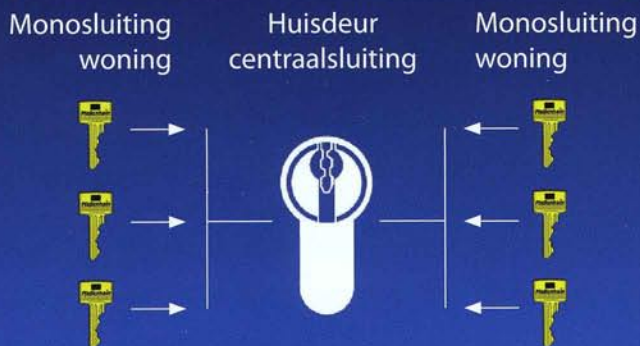

- De blokkeerkogel blokkeert bij het manipuleren van de cilinder (bv. picking)
- Wanneer geprobeerd wordt de cilinder te openen zonder gecodeerde rib op de sleutel, zal de cilinder niet openen

Profiel in V-vorm

Pfaffenchain

A MEMBER OF THE

ABUS GROUP

Sluitsystemen

De volgende systemen kunnen in verschillende uitvoeringen en grootte worden geproduceerd:

- Centraalsluiting
- Hoofdsleutelsysteem
- Generale hoofdsluiting
- Generaal hoofdsleutelsysteem

Daarnaast op verzoek verkrijgbaar:

- Monosluitingen
- Gelijksluitende cilinders
- Generaalsleutel voor centraalsluitingen
- Combinatie van alle sluitsystemen

Referentieobject

Emirates Palace in Abu Dhabi

Centraalsluiting

Hoofdsleutelsysteem

Generale hoofdsluiting

Generale hoofdsleutelsysteem

Referenties scheppen vertrouwen

De Humboldt Universiteit van Berlijn is met zijn 11 faculteiten en meer dan 30.000 studenten goed voor een combinatie van sluitsystemen V14/KV14 ABUS Pfaffenhain.