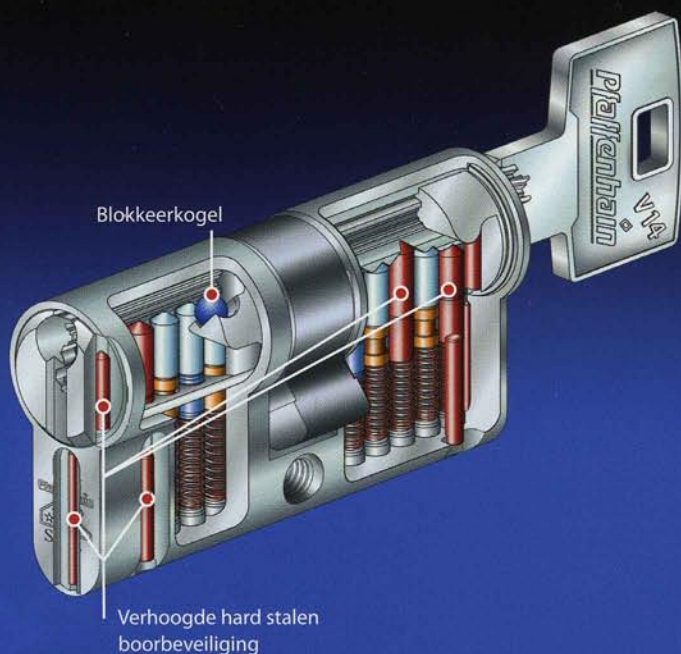

Pfaffenchain

A MEMBER OF THE

ABUS GROUP

System V14

Made in
Germany

Profiel met gecodeerde rib

System V14 Profiel in V-vorm

Gecodeerd profiel met blokkeerkogel

- De blokkeerkogel blokkeert bij het manipuleren van de cilinder (bv. picking)
- Wanneer geprobeerd wordt de cilinder te openen zonder gecodeerde rib op de sleutel, zal de cilinder niet openen

Profiel in V-vorm

- De V-vorm is een effectieve bescherming tegen picking
- De V-vorm biedt ook een hoge bescherming tegen het kopiëren van de sleutel
- Door de vorm behoudt de sleutel toch zijn sterkte

Algemene voordelen van het systeem

Nood- en gevaarfunctie

- Het sluiten van de cilinder is ook mogelijk als de sleutel aan de binnenzijde in de cilinder zit
- **Vrijloopfunctie**
Gebruik in paniek sloten of voor Multipoint

Zeewaterbestendig