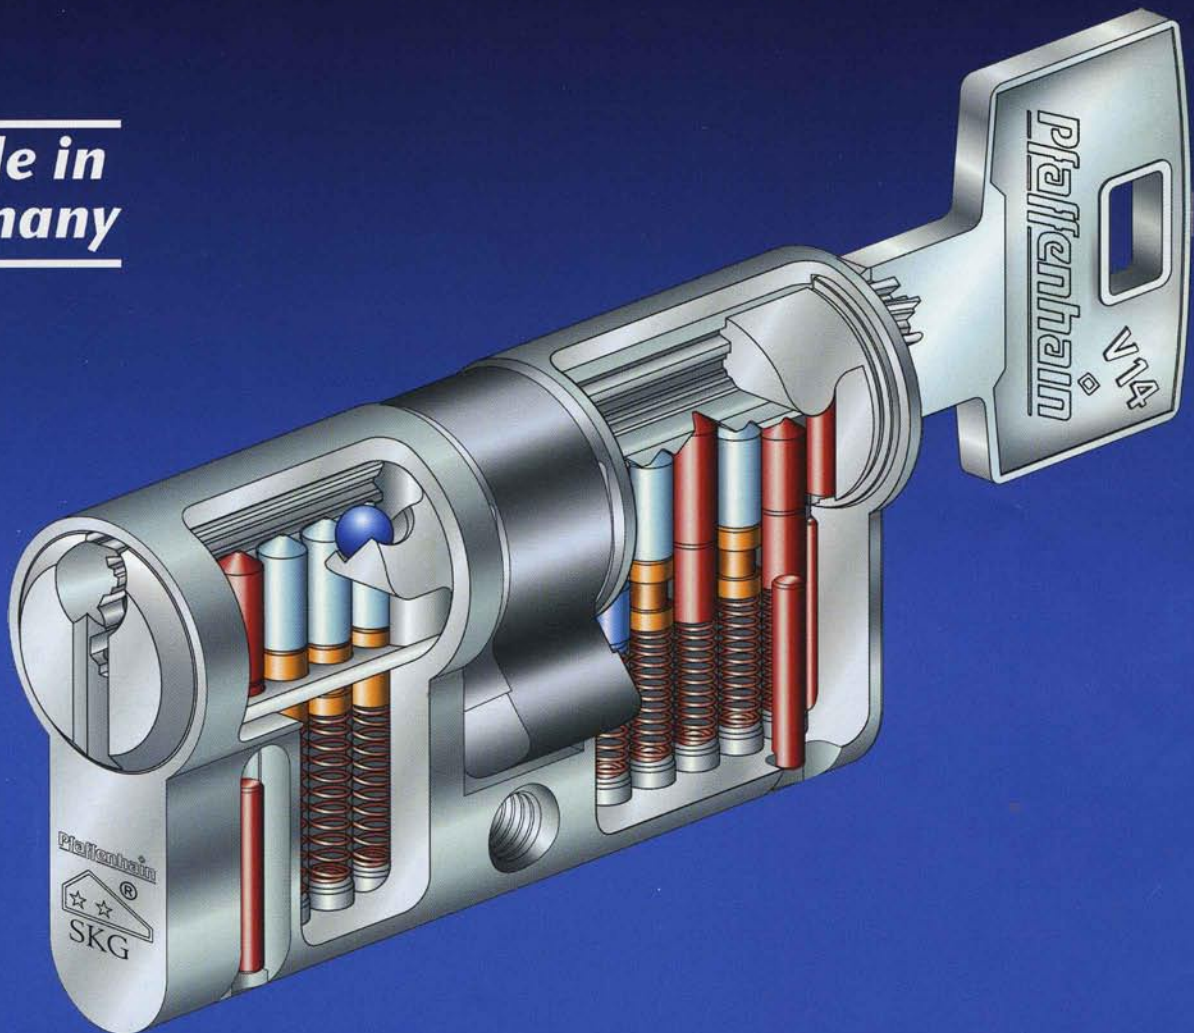

System V14

Made in
Germany

Profiel met gecodeerde rib