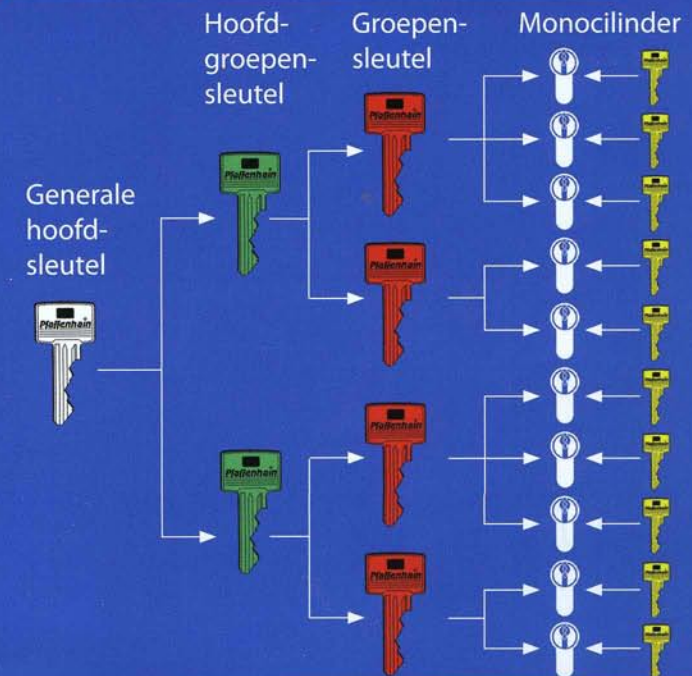

- De blokkeerkogel blokkeert bij het manipuleren van de cilinder (bv. picking)
- Wanneer geprobeerd wordt de cilinder te openen zonder gecodeerde rib op de sleutel, zal de cilinder niet openen

Profiel in V-vorm

Pfaffenchain

A MEMBER OF THE

ABUS GROUP

Sluitsystemen

De volgende systemen kunnen in verschillende uitvoeringen en grootte worden geproduceerd:

- Centraalsluiting
- Hoofdsleutelsysteem
- Generale hoofdsluiting
- Generaal hoofdsleutelsysteem

Daarnaast op verzoek verkrijgbaar:

- Monosluitingen
- Gelijksluitende cilinders
- Generaalsleutel voor centraalsluitingen
- Combinatie van alle sluitsystemen

Referentieobject

Emirates Palace in Abu Dhabi

Centraalsluiting

Hoofdsleutelsysteem

Generale hoofdsluiting

Generale hoofdsleutelsysteem

Referenties scheppen vertrouwen

De Humboldt Universiteit van Berlijn is met zijn 11 faculteiten en meer dan 30.000 studenten goed voor een combinatie van sluitsystemen V14/KV14 ABUS Pfaffenhain.